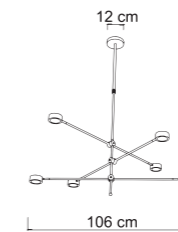

8057 POINT/CO
 Power 1 x max 9W
 Input 220/240 V- 50/60Hz
 Lampholder GX53 - Bulb included
 IP 20
 L. Wire 400 cm
 Weight N: 0,2kg G: 0,4kg
 Volume 0,0093 m³

Articolo NON completo di base, verifica compatibilità da pag. 506
 Base do not included, check compatibility from page 506

L E R RE T Z

7388 POINT/S1
 Power 1 x max 9W
 Input 220/240 V- 50/60Hz
 Lampholder GX53 - Bulb included
 IP 20
 L. Wire 400 cm
 Weight N: 0,4kg G: 0,7kg
 Volume 0,0131 m³

7395 POINT/S
 Power 6 x max 9W
 Input 220/240 V- 50/60Hz
 Lampholder GX53 - Bulb included
 IP 20
 Weight N: 2,9kg G: 3,1kg
 Volume 0,0481 m³
 Parabola GX53 orientabile
 GX53 adjustable reflector

7371 POINT/A
 Power 2 x max 9W
 Input 220/240 V- 50/60Hz
 Lampholder GX53 - Bulb included
 IP 20
 Weight N: 0,6kg G: 0,8kg
 Volume 0,0041 m³
 Parabola GX53 orientabile
 GX53 adjustable reflector

7364 POINT/F
 Power 1 x max 9W
 Input 220/240 V- 50/60Hz
 Lampholder GX53 - Bulb included
 IP 20
 Weight N: 0,3kg G: 0,5kg
 Volume 0,0013 m³

7357 POINT/P
 Power 3 x max 9W
 Input 220/240 V- 50/60Hz
 Lampholder GX53 - Bulb included
 IP 20
 Weight N: 4,7kg G: 4,9kg
 Volume 0,0513 m³
 Parabola GX53 orientabile
 GX53 adjustable reflector

Le collezioni di lampade Point offrono un design contemporaneo e basilare, adattabile a qualsiasi stile di arredamento. Le fonti luminose GX53 sono orientabili, consentendo una completa illuminazione degli ambienti. Queste lampade combinano funzionalità e estetica, offrendo soluzioni di illuminazione versatili per tutti i gusti.