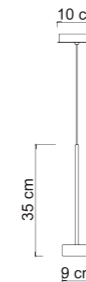

8057 POINT/CO
 Power 1 x max 9W
 Input 220/240 V- 50/60Hz
 Lampholder GX53 - Bulb included
 IP 20
 L. Wire 400 cm
 Weight N: 0,2kg G: 0,4kg
 Volume 0,0093 m³

Articolo NON completo di base, verifica compatibilità da pag. 506
 Base do not included, check compatibility from page 506

L E R RE T Z

7388 POINT/S1
 Power 1 x max 9W
 Input 220/240 V- 50/60Hz
 Lampholder GX53 - Bulb included
 IP 20
 L. Wire 400 cm
 Weight N: 0,4kg G: 0,7kg
 Volume 0,0131 m³

7395 POINT/S
 Power 6 x max 9W
 Input 220/240 V- 50/60Hz
 Lampholder GX53 - Bulb included
 IP 20
 Weight N: 2,9kg G: 3,1kg
 Volume 0,0481 m³
 Parabola GX53 orientabile
 GX53 adjustable reflector

7371 POINT/A
 Power 2 x max 9W
 Input 220/240 V- 50/60Hz
 Lampholder GX53 - Bulb included
 IP 20
 Weight N: 0,6kg G: 0,8kg
 Volume 0,0041 m³
 Parabola GX53 orientabile
 GX53 adjustable reflector

7364 POINT/F
 Power 1 x max 9W
 Input 220/240 V- 50/60Hz
 Lampholder GX53 - Bulb included
 IP 20
 Weight N: 0,3kg G: 0,5kg
 Volume 0,0013 m³

7357 POINT/P
 Power 3 x max 9W
 Input 220/240 V- 50/60Hz
 Lampholder GX53 - Bulb included
 IP 20
 Weight N: 4,7kg G: 4,9kg
 Volume 0,0513 m³
 Parabola GX53 orientabile
 GX53 adjustable reflector

Le collezioni di lampade Point offrono un design contemporaneo e basilare, adattabile a qualsiasi stile di arredamento. Le fonti luminose GX53 sono orientabili, consentendo una completa illuminazione degli ambienti. Queste lampade combinano funzionalità e estetica, offrendo soluzioni di illuminazione versatili per tutti i gusti.