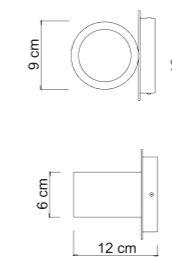

8057 POINT/CO
 Power 1 x max 9W
 Input 220/240 V- 50/60Hz
 Lampholder GX53 - Bulb included
 IP 20
 L. Wire 400 cm
 Weight N: 0,2kg G: 0,4kg
 Volume 0,0093 m³

Articolo NON completo di base, verifica compatibilità da pag. 506
 Base do not included, check compatibility from page 506

L E R RE T Z

7388 POINT/S1
 Power 1 x max 9W
 Input 220/240 V- 50/60Hz
 Lampholder GX53 - Bulb included
 IP 20
 L. Wire 400 cm
 Weight N: 0,4kg G: 0,7kg
 Volume 0,0131 m³

7395 POINT/S
 Power 6 x max 9W
 Input 220/240 V- 50/60Hz
 Lampholder GX53 - Bulb included
 IP 20
 Weight N: 2,9kg G: 3,1kg
 Volume 0,0481 m³
 Parabola GX53 orientabile
 GX53 adjustable reflector

7371 POINT/A
 Power 2 x max 9W
 Input 220/240 V- 50/60Hz
 Lampholder GX53 - Bulb included
 IP 20
 Weight N: 0,6kg G: 0,8kg
 Volume 0,0041 m³
 Parabola GX53 orientabile
 GX53 adjustable reflector

7364 POINT/F
 Power 1 x max 9W
 Input 220/240 V- 50/60Hz
 Lampholder GX53 - Bulb included
 IP 20
 Weight N: 0,3kg G: 0,5kg
 Volume 0,0013 m³

7357 POINT/P
 Power 3 x max 9W
 Input 220/240 V- 50/60Hz
 Lampholder GX53 - Bulb included
 IP 20
 Weight N: 4,7kg G: 4,9kg
 Volume 0,0513 m³
 Parabola GX53 orientabile
 GX53 adjustable reflector

Le collezioni di lampade Point offrono un design contemporaneo e basilare, adattabile a qualsiasi stile di arredamento. Le fonti luminose GX53 sono orientabili, consentendo una completa illuminazione degli ambienti. Queste lampade combinano funzionalità e estetica, offrendo soluzioni di illuminazione versatili per tutti i gusti.