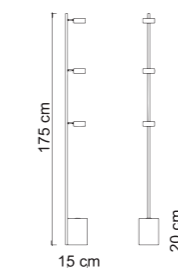

8057 POINT/CO
 Power 1 x max 9W
 Input 220/240 V- 50/60Hz
 Lampholder GX53 - Bulb included
 IP 20
 L. Wire 400 cm
 Weight N: 0,2kg G: 0,4kg
 Volume 0,0093 m³

Articolo NON completo di base, verifica compatibilità da pag. 506
 Base do not included, check compatibility from page 506

L E R RE T Z

7388 POINT/S1
 Power 1 x max 9W
 Input 220/240 V- 50/60Hz
 Lampholder GX53 - Bulb included
 IP 20
 L. Wire 400 cm
 Weight N: 0,4kg G: 0,7kg
 Volume 0,0131 m³

7395 POINT/S
 Power 6 x max 9W
 Input 220/240 V- 50/60Hz
 Lampholder GX53 - Bulb included
 IP 20
 Weight N: 2,9kg G: 3,1kg
 Volume 0,0481 m³
 Parabola GX53 orientabile
 GX53 adjustable reflector

7371 POINT/A
 Power 2 x max 9W
 Input 220/240 V- 50/60Hz
 Lampholder GX53 - Bulb included
 IP 20
 Weight N: 0,6kg G: 0,8kg
 Volume 0,0041 m³
 Parabola GX53 orientabile
 GX53 adjustable reflector

7364 POINT/F
 Power 1 x max 9W
 Input 220/240 V- 50/60Hz
 Lampholder GX53 - Bulb included
 IP 20
 Weight N: 0,3kg G: 0,5kg
 Volume 0,0013 m³

7357 POINT/P
 Power 3 x max 9W
 Input 220/240 V- 50/60Hz
 Lampholder GX53 - Bulb included
 IP 20
 Weight N: 4,7kg G: 4,9kg
 Volume 0,0513 m³
 Parabola GX53 orientabile
 GX53 adjustable reflector

Le collezioni di lampade Point offrono un design contemporaneo e basilare, adattabile a qualsiasi stile di arredamento. Le fonti luminose GX53 sono orientabili, consentendo una completa illuminazione degli ambienti. Queste lampade combinano funzionalità e estetica, offrendo soluzioni di illuminazione versatili per tutti i gusti.