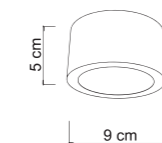

8057 POINT/CO
 Power 1 x max 9W
 Input 220/240 V- 50/60Hz
 Lampholder GX53 - Bulb included
 IP 20
 L. Wire 400 cm
 Weight N: 0,2kg G: 0,4kg
 Volume 0,0093 m³

Articolo NON completo di base, verifica compatibilità da pag. 506
 Base do not included, check compatibility from page 506

L E R RE T Z

7388 POINT/S1
 Power 1 x max 9W
 Input 220/240 V- 50/60Hz
 Lampholder GX53 - Bulb included
 IP 20
 L. Wire 400 cm
 Weight N: 0,4kg G: 0,7kg
 Volume 0,0131 m³

7395 POINT/S
 Power 6 x max 9W
 Input 220/240 V- 50/60Hz
 Lampholder GX53 - Bulb included
 IP 20
 Weight N: 2,9kg G: 3,1kg
 Volume 0,0481 m³
 Parabola GX53 orientabile
 GX53 adjustable reflector

7371 POINT/A
 Power 2 x max 9W
 Input 220/240 V- 50/60Hz
 Lampholder GX53 - Bulb included
 IP 20
 Weight N: 0,6kg G: 0,8kg
 Volume 0,0041 m³
 Parabola GX53 orientabile
 GX53 adjustable reflector

7364 POINT/F
 Power 1 x max 9W
 Input 220/240 V- 50/60Hz
 Lampholder GX53 - Bulb included
 IP 20
 Weight N: 0,3kg G: 0,5kg
 Volume 0,0013 m³